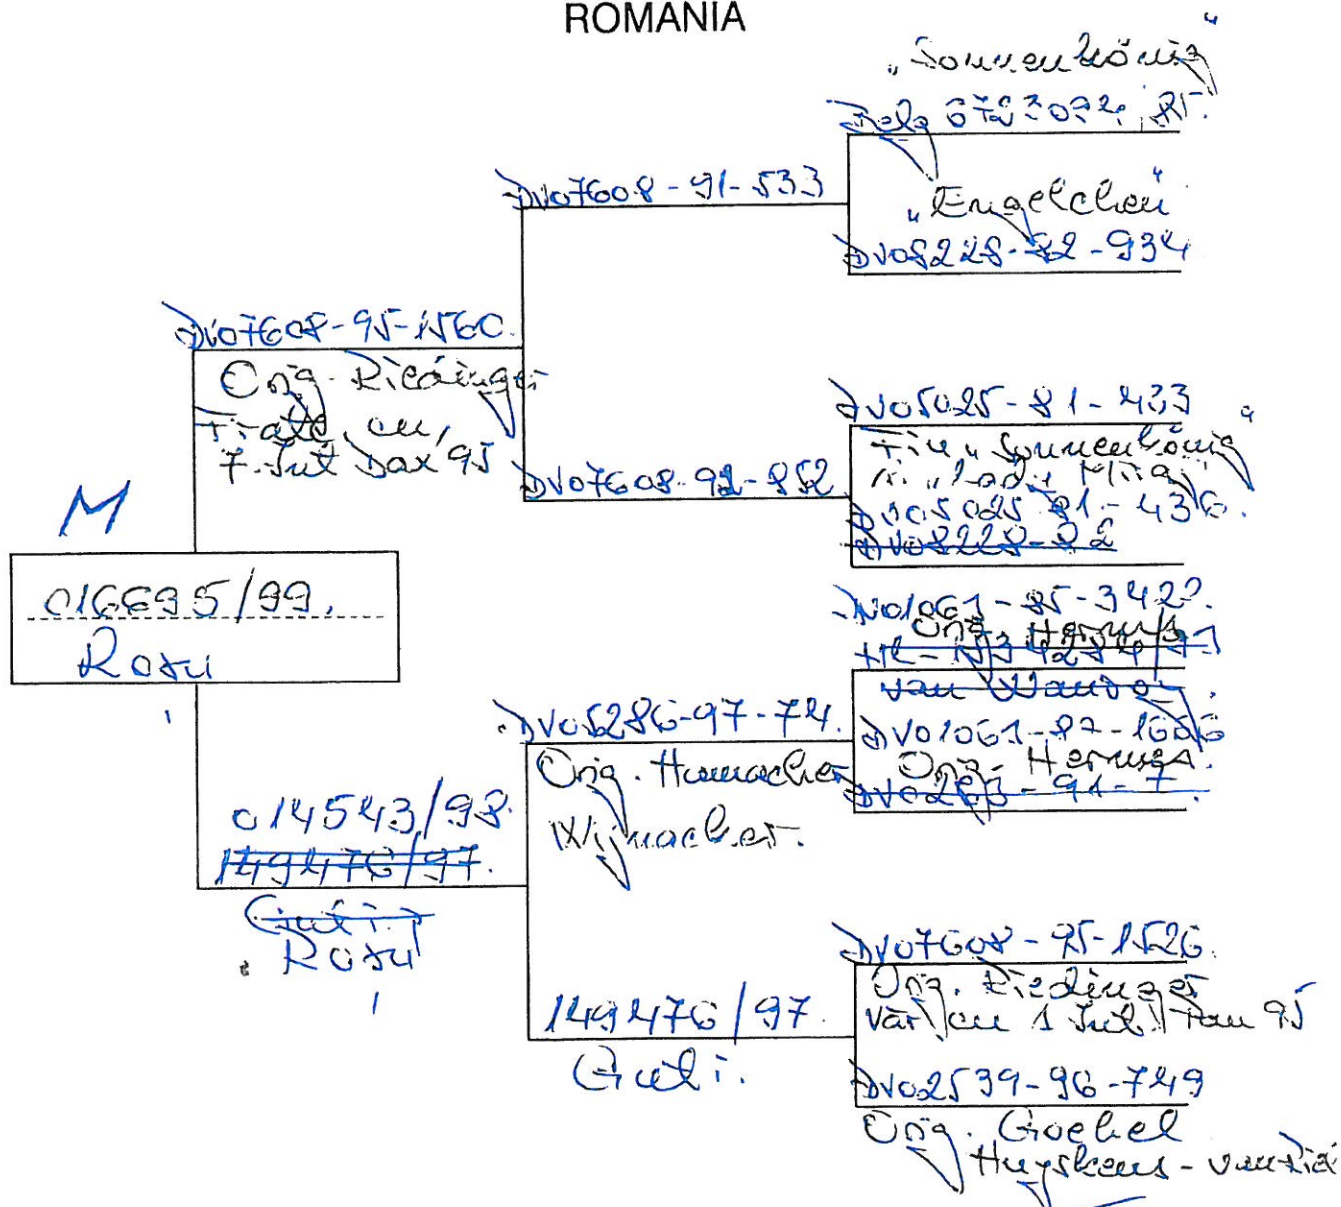

ROMÂNIA

Proprietar: Gabi Cornu

L.S. [Signature]

Data: 17.07.1999