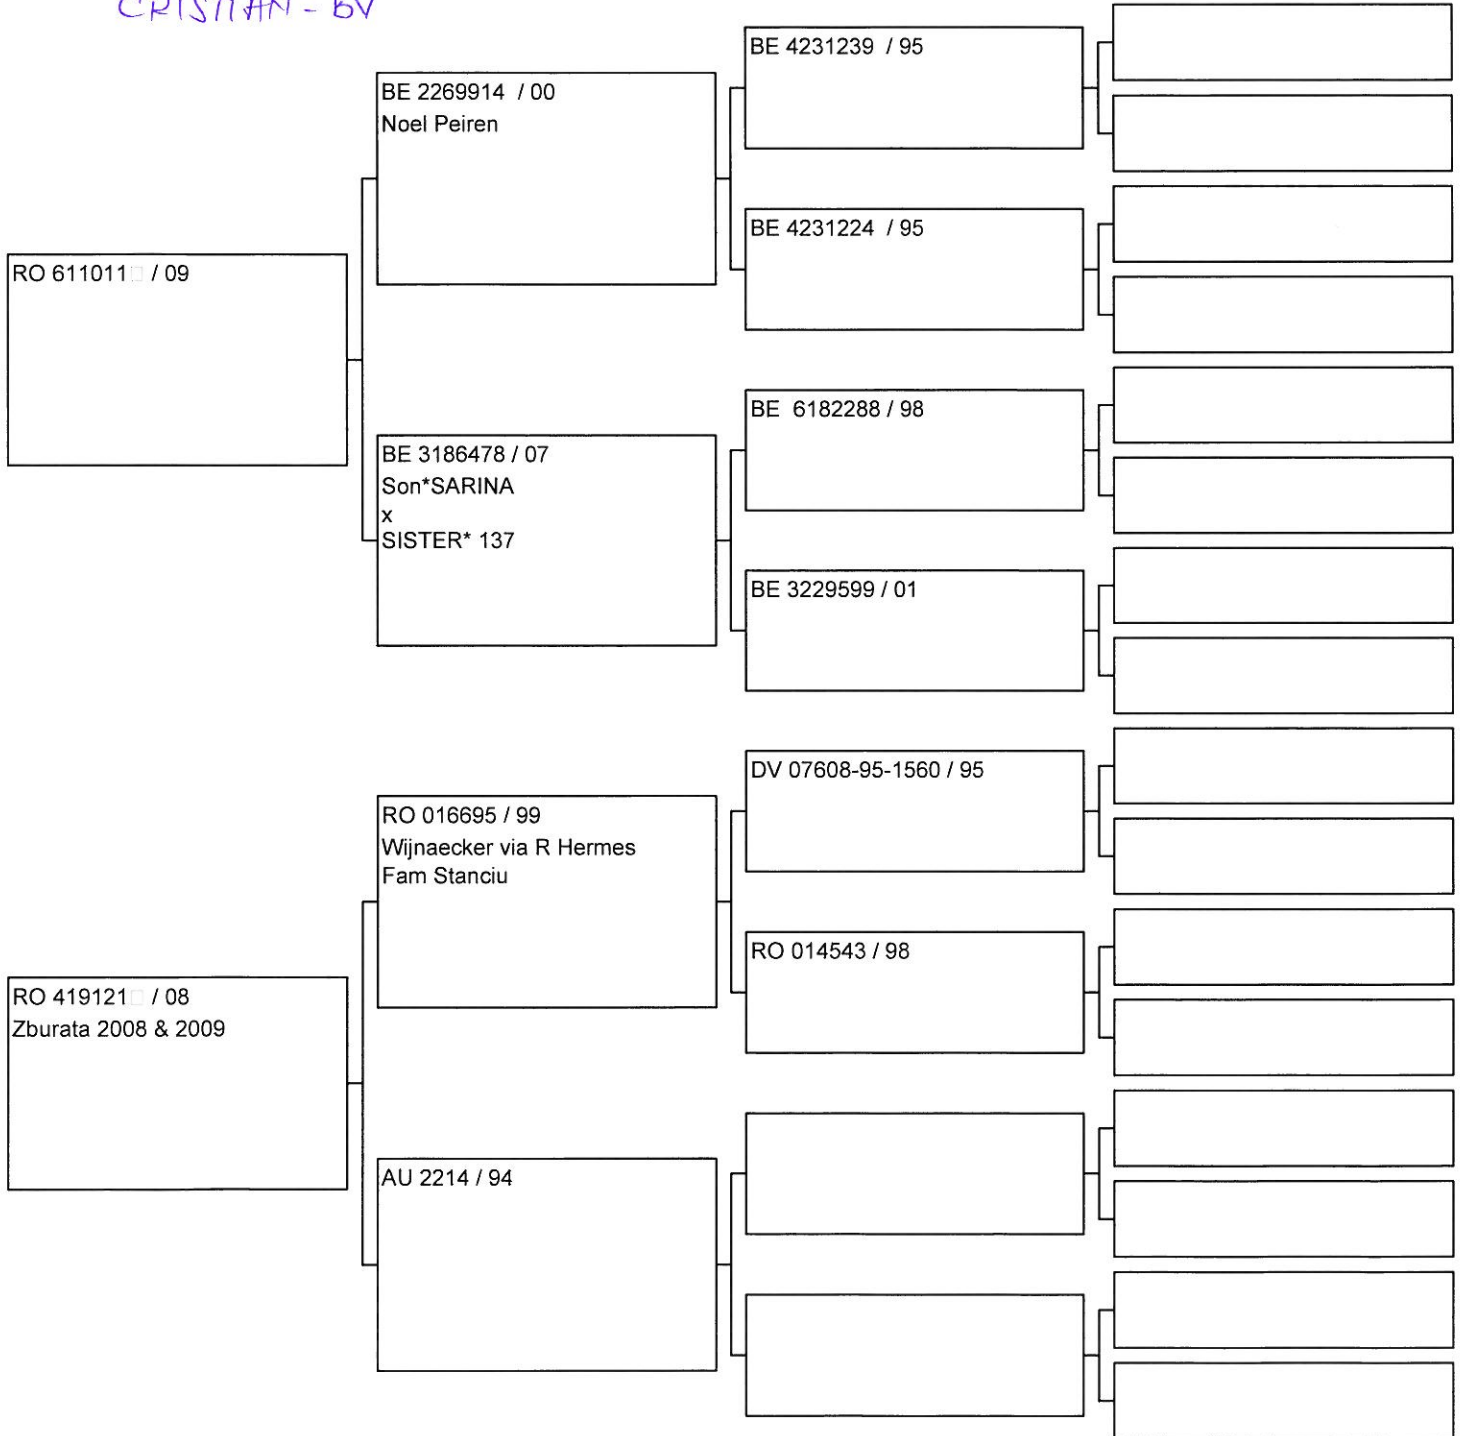

# Certificat de origine pentru:

RO 0704178 / 10

Gotia Cosmin Ioan  
Mircea cel Batran Nr 12  
510055 Alba Iulia  
004 0722 217 623  
Cosmin.Gotia@gmail.com

Nepoata Peiren - Argintie - Femela

PERSINAR VALENTIN  
CRISTIAN - BV